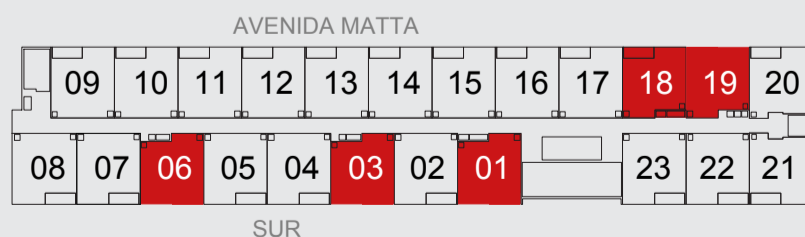

Edificio Matta

Ñuñoa

DEPTO B
318

1 Dorm - 1 Baño

Útil: 31,82 m² Apróx.
Terraza: 2,80 m² Apróx.
Total: 34,62 m² Apróx.