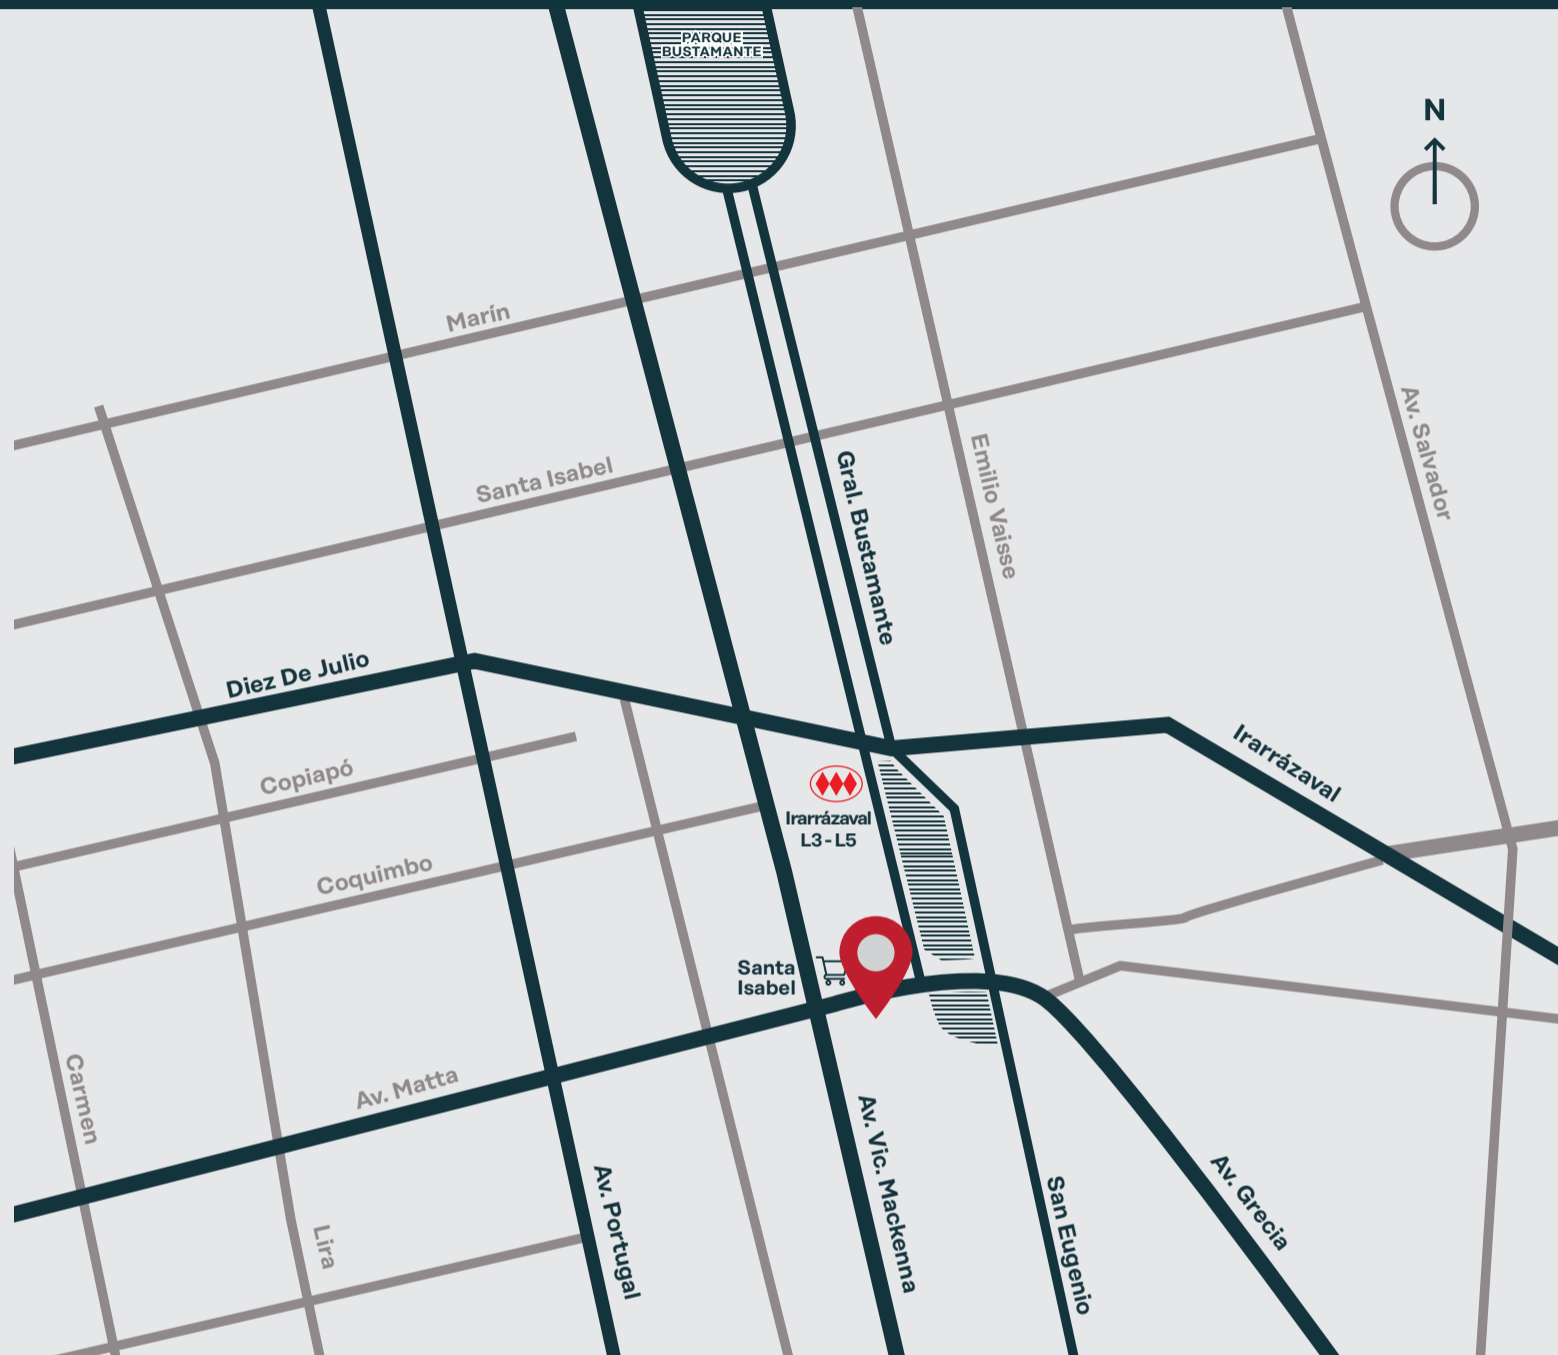

Edificio Matta

Ñuñoa

MENÚ

Ubicación

A pasos de todo lo que necesitas

Emplazado en una ubicación inigualable, este proyecto de 14 pisos te ofrece un especial confort, conectividad y buen vivir.

Edificio Matta se encuentra en uno de los barrios más centrales de la ciudad y te permite estar totalmente conectado a tu comuna. Está cercano a la estación de metro Irarrázaval, zonas de servicios como supermercados, farmacias, locales comerciales y el icónico Parque Bustamante característico por su exquisita vida de barrio, áreas verdes, zonas de descanso y recreativas.

VER FULL
360°

IR CON GOOGLE MAP