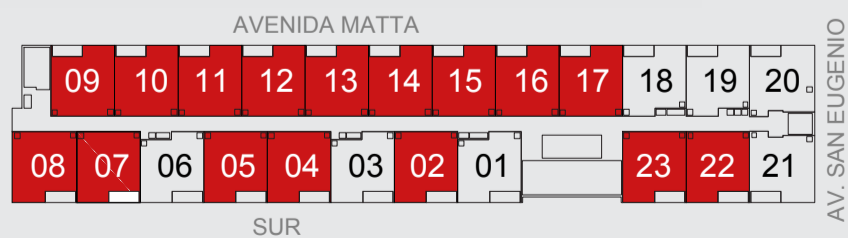

PISO 2

Emplazamiento

Azotea

- ① Quinchos
- ② Baños
- ③ Ascensores
- ④ Caja escala

AZOTEA / QUINCHOS

Emplazamiento

Azotea

- ① Piscina panorámica
- ② Terraza
- ③ Ascensores
- ④ Caja escala

AZOTEA / PISCINA

Edificio Matta

Ñuñoa

DEPTO A
307

1 Dorm · 1 Baño

Útil: 33,86 m² Apróx.
Terraza: 2,80 m² Apróx.
Total: 36,66 m² Apróx.

Edificio Matta

Ñuñoa